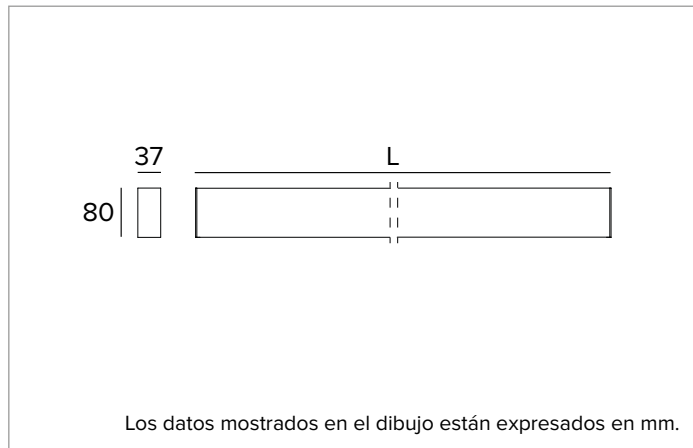

T018BX940ELDB | LOGICO EASY Stand Alone 37 - UGR19

Luminaria lineal de LED stand alone para instalaciones a plafón o en suspensión

	4000K	H(m)	D1(m)	D2(m)	E _{max} (lx)		
Ra90			64°	63°			
Fixture Power	68W	1	1.25	1.23	2623		
Source Flux	5841lm	2	2.51	2.46	656		
Fixture Flux	5842lm	3	3.76	3.70	291		
Efficacy	86lm/W	4	5.02	4.93	164		
G0347	I _{max} =510cd/klm	I _{max}	2978cd	5	6.27	6.16	105

CCT nominal: 4000K

Duración útil (L80/B10): 100000h tq +25°C

CARACTERÍSTICAS LUMINOTÉCNICAS

Emisión directa/indirecta. Luz controlada. Ópticas celulares UGR19: sistema óptico compuesto por lentes con facetas diferenciadas para optimizar la dirección del flujo luminoso y óptica celular antideslumbrante de policarbonato en negro (UGR<19 y L65<200 cd/m² EN-12464-1).

Cuerpo de aluminio extruido pintado de sección 37mm y tapas finales de policarbonato. Pantalla superior de cierre de policarbonato traslúcido.

Color y acabado: Negro

Dimensiones: L=2243mm

Peso: 5,75Kg

Versión: LINEAL